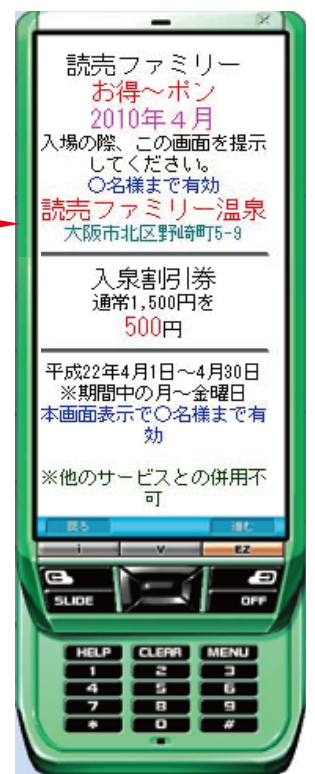

読売ファミリー

クーポン&チケット特集に

プラス 5,250(税込み) 円で

読者のケータイに御社のクーポンを表示できます。

お申込みいただくと、クーポン券にQRコード画像が付き、クーポンサイトに接続されます。

この部分が追加されます。

※実際にQRコード画像を読み取り、サンプルサイトをご確認下さい。

「今月のクーポン券」をご案内した
担当者にお申しつけください。