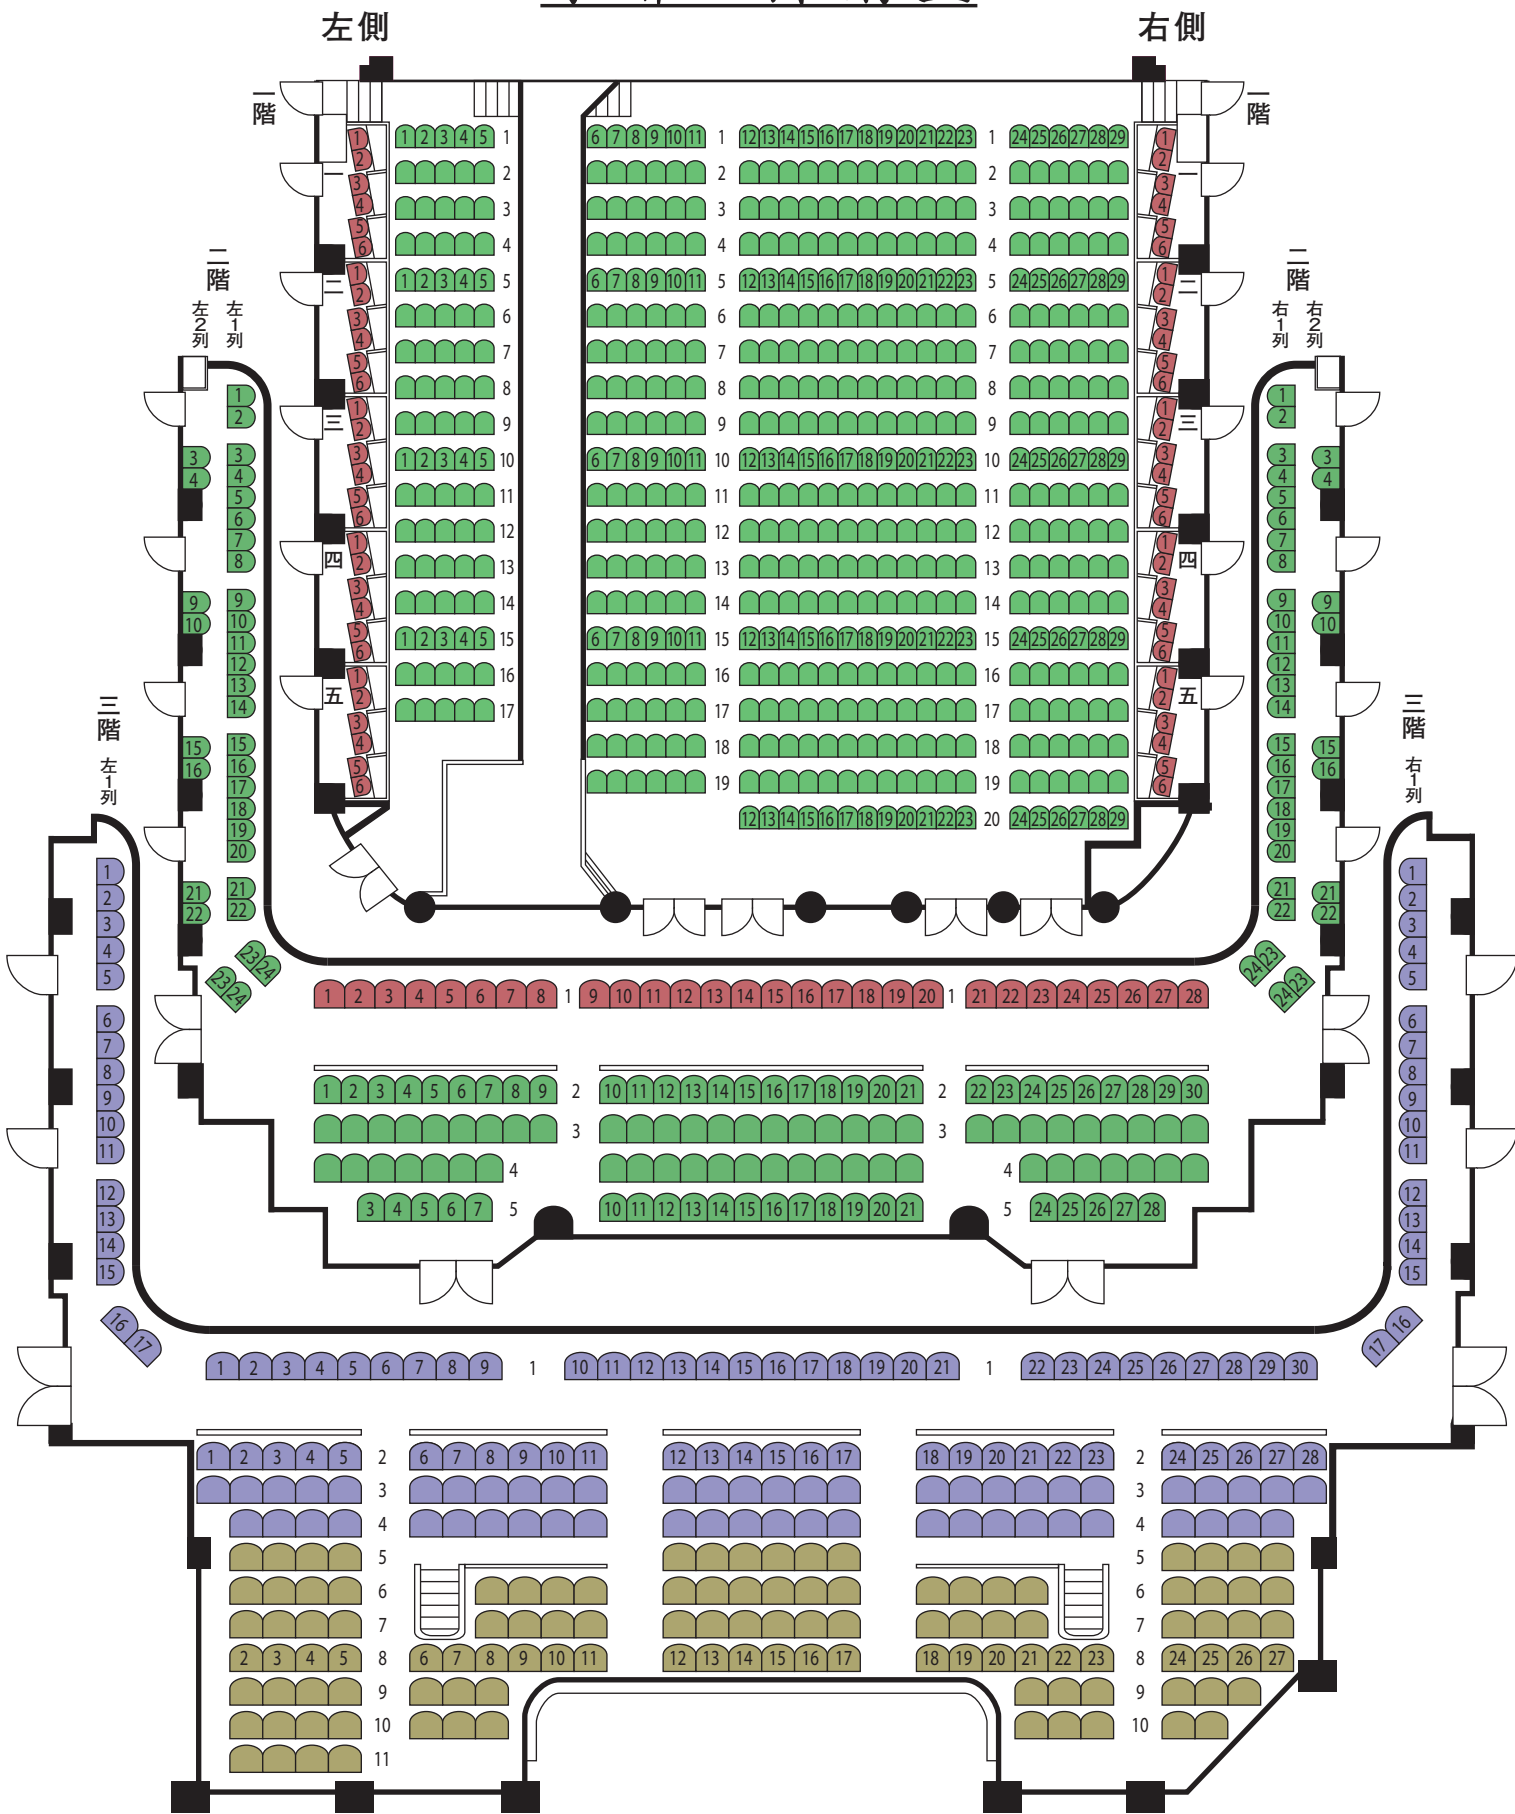

京都四條南座

劇場座席表

- 特別席 定員 88席
 - 一等席 定員 735席
 - 二等席 定員 146席
 - 三等席 定員 113席
- 合計1082席